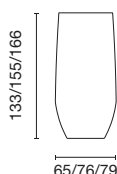

Brew Beach 20/33/40

Art. 3915 / 3916 / 3917
designed by Italiaesse

Categoria / Category / Catégorie
Linea beach / Beach line / Ligne Beach

Capacità / Capacity / Capacité
300 cc / 450 cc / 540 cc

IT

Descrizione