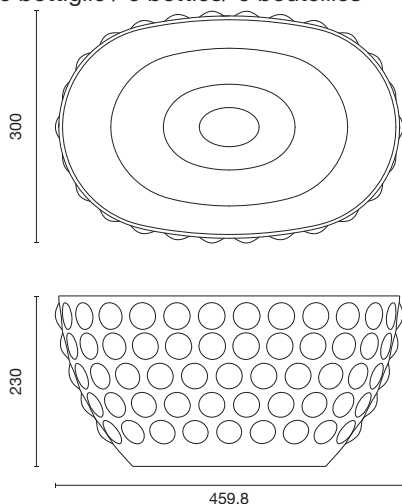

# Bolle Bowl

**Art. 1612**  
designed by Luca Trazzi

**Categoria / Category / Catégorie**  
Spumantiera / Champagne Buckets /  
Vasque à champagne

**Capacità / Capacity / Capacité**  
6 bottiglie / 6 bottles/ 6 bouteilles

### Descrizione

Una spumantiera interamente ricoperta da sfere di materiale acrilico trasparente. Esaltata da continui giochi di luce, si caratterizza per eleganza e luminosità. Multifunzionale e adatta ad ambienti indoor e outdoor e a ogni tipo di tavola, Bolle Bowl si trasforma anche in originale centrotavola o portafrutta.