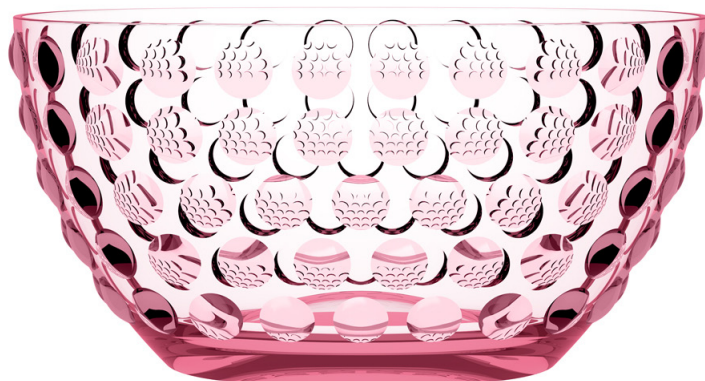

# Bolle Bowl

**Art. 1612**  
designed by Luca Trazzi

**Categoria / Category / Catégorie**  
Spumantiera / Champagne Buckets /  
Vasque à champagne

**Capacità / Capacity / Capacité**  
6 bottiglie / 6 bottles/ 6 bouteilles

### Descrizione

Una spumantiera interamente ricoperta da sfere di materiale acrilico trasparente. Esaltata da continui giochi di luce, si caratterizza per eleganza e luminosità. Multifunzionale e adatta ad ambienti indoor e outdoor e a ogni tipo di tavola, Bolle Bowl si trasforma anche in originale centrotavola o portafrutta.

### Description

A champagne bowl fully covered with clear acrylic spheres. Enhanced by uninterrupted plays of light, the Bolle collection is characterized by its luminosity and elegance, which makes it suitable for indoor and outdoor environments and all types of tables. Multifunctional, Bolle Bowl can also turn into an original centerpiece or fruit bowl.

### Description

Une vasque à champagne entièrement recouverte de billes en matière acrylique transparente. Mis en valeur par des jeux de lumière continus, il se caractérise par son élégance et luminosité. Multifonctionnel et adapté à l'intérieur aussi bien qu'à l'extérieur et à tous les types de table, Bolle Bowl se transforme aussi en milieu de table ou en plat à fruits.